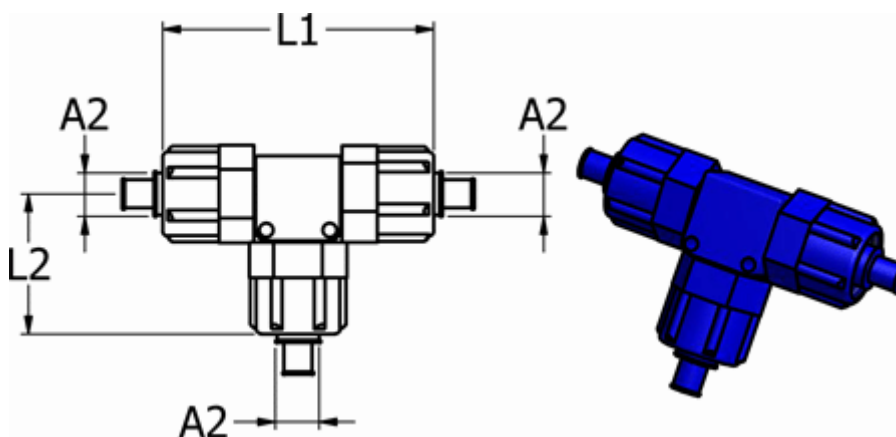

Varenummer: 58614913

Beskrivelse: Push-on fitting POM 14.913, Ø12/9-Ø12/9-Ø12/9
T-stykke, blå

Mål

For slange = 12/9

L1 = 51

L2 = 29